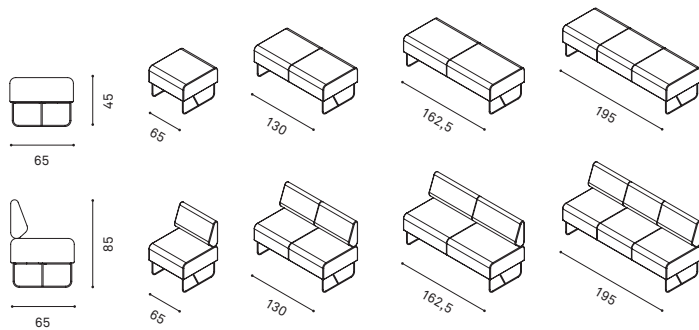

TEAM LSM DIMENSIONS (CM)