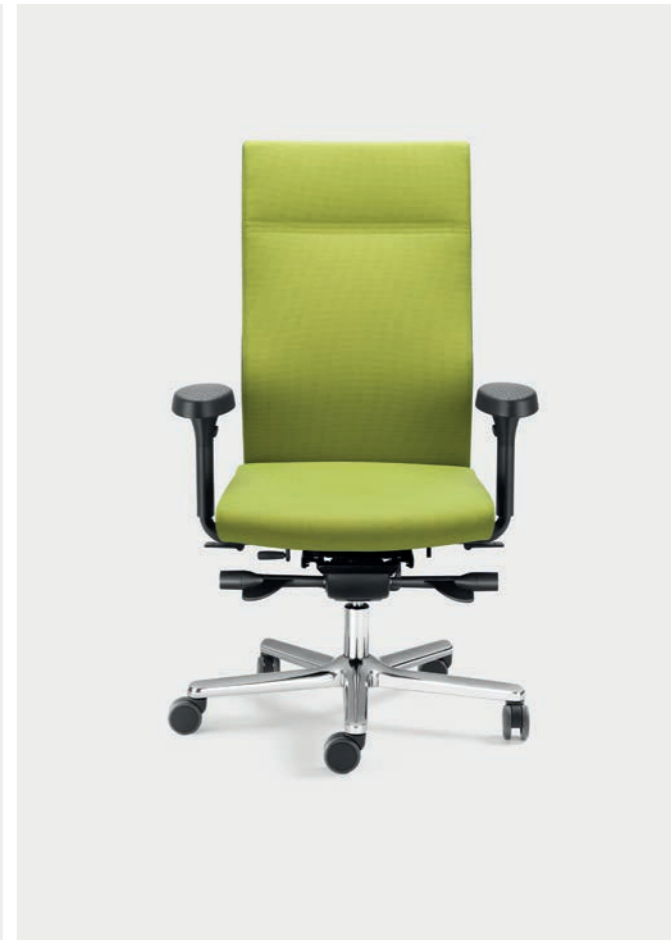

Ergonomische Highlights wie die 360° bewegliche Sitzfläche, die variable Einstellbarkeit der Rückenlehnenhöhe und der Sitzflächentiefe, die höhen- und breitenverstellbaren Armlehnen oder die optionale Lumbalstütze sind die besten Voraussetzungen für ein gesundes Sitzen.

Ergonomic highlights such as the 360° flexible seat, the variable adjustability of the backrest height and the seat depth, the height- and width-adjustable armrests or the optional lumbar support are the optimal conditions for healthy sitting.

L'assise mobile à 360°, le réglage de la hauteur du dossier et de la profondeur d'assise, les accoudoirs à hauteur et écart réglables ou encore le soutien lombaire proposé en option, sont autant d'éléments ergonomiques assurant une posture assise saine.