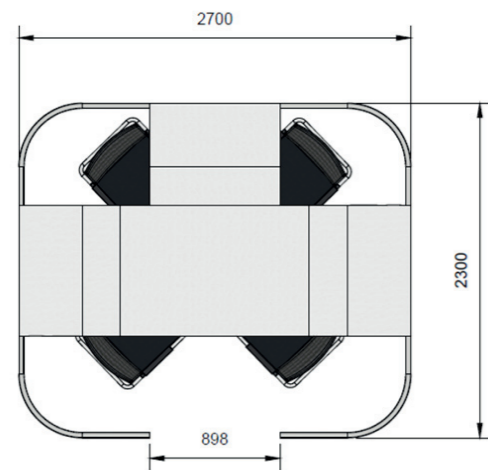

Draufsicht

Frontansicht