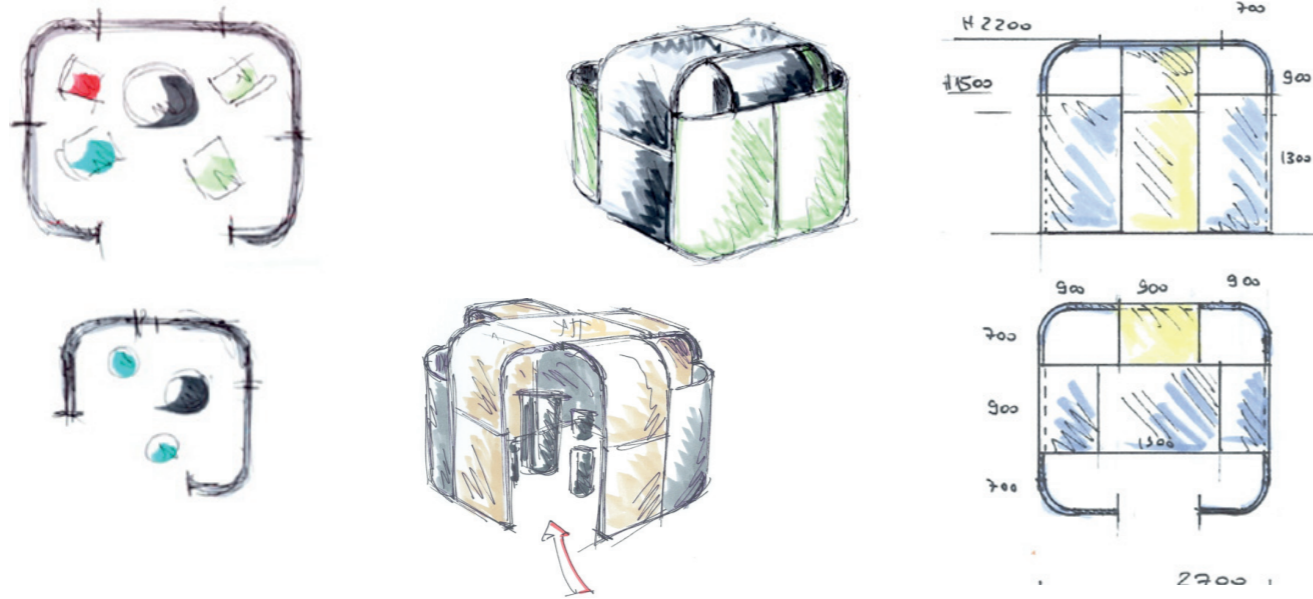

Decato® Discreto

Flexible Lösung für die Mittelzone

Kommunikations- und Mittelzonen sind der zentrale Punkt im Büro, in dem Mitarbeiter verschiedener Abteilungen und Funktionsbereichen in einer entspannten Atmosphäre aufeinander treffen. Sie bieten eine ideale Rückzugsmöglichkeit für eine kurze Arbeitspause, ein informelles Gespräch oder ein privates Telefonat.

Decato® Discreto besteht rundum aus hoch wirksamen Absorberelementen. Dies ermöglicht eine offene Gestaltung bei gleichzeitiger akustischer Privatheit.

Von der Idee bis zur Umsetzung

Draufsicht

Frontansicht

Um Mittelzonen möglichst angenehm und kreativitätsfördernd zu gestalten, verschmilzt die schallabsorbierende Koje **Decato® Discreto** Funktion und Design auf moderne und optisch ansprechende Weise.

Im Vergleich zu den geschlossenen Kabinenlösungen bieten offen gestaltete Mittelzonen einige Vorteile:

Decato® Discreto passt mit seiner abgerundeten, modernen Form in jede Bürostruktur und kann schnell und einfach modular umgestaltet werden. Je nach Bedarf kann die halboffene Besprechungscke in kürzester Zeit demontiert, umfunktioniert und an anderer Stelle positioniert werden.