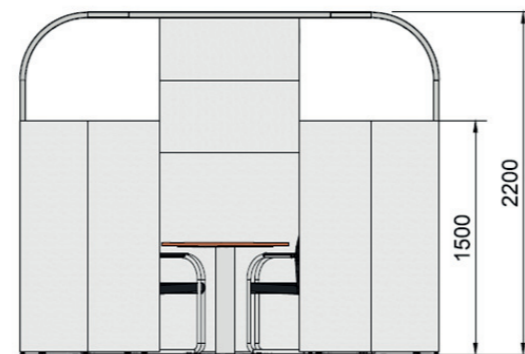

Von der Idee bis zur Umsetzung

Frontansicht

Um Mittelzonen möglichst angenehm und kreativitätsfördernd zu gestalten, verschmilzt die schallabsorbierende Koje **Decato® Discreto** Funktion und Design auf moderne und optisch ansprechende Weise.

Im Vergleich zu den geschlossenen Kabinenlösungen bieten offen gestaltete Mittelzonen einige Vorteile:

- Verbesserung der **Kollaboration** – Kein Ausschließen von Personen, die nicht in der Kabine sind
- **Psychoakustisch** vorteilhaft (Freund/Feind)
- Keine **Belüftung** notwendig
- Geringere **Brandschutzauflagen**
- Höhere **Akustik-Absorptionsgrade**, da diese im Vordergrund stehen und nicht die Dämmung der Kabine
- **Individualisierbarkeit** in Größe, Farbe und Form

Möglichkeiten mit **Decato® Discreto**:

- Integration von Multimediatechnik möglich (z. B. Bildschirme und Videokonferenztechnik)
- Integration von Steckdosen (auch USB) in allen Geraden möglich
- Beleuchtung optional verfügbar
- Alle Stoffe der Kollektion A-Krepp möglich – Bedruckte Stoffe auf geraden Elementen

Decato® Discreto passt mit seiner abgerundeten, modernen Form in jede Bürostruktur und kann schnell und einfach modular umgestaltet werden. Je nach Bedarf kann die halboffene Besprechungscke in kürzester Zeit demontiert, umfunktioniert und an anderer Stelle positioniert werden.

PREFORM kann **Discreto** frei nach Kundenwunsch personalisieren und gestalten. Es gibt eine große Auswahl an Stoffbezügen in verschiedenen Farben, Materialien und Drucken, die durch individuelle Designs ergänzt werden können.