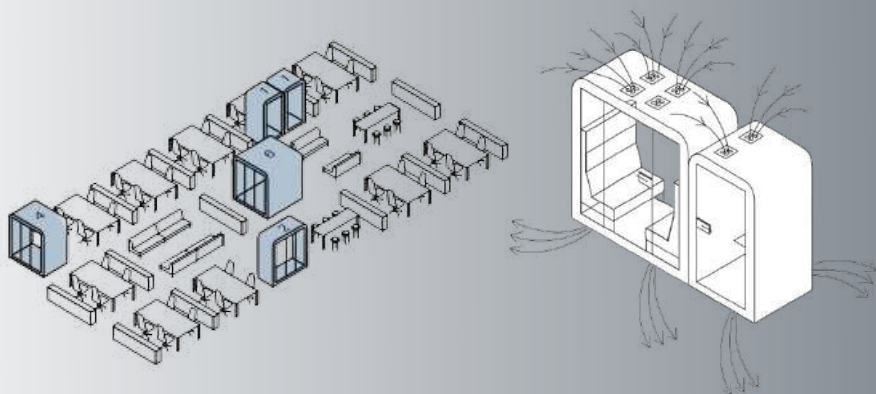

Für 1 Person

Außenmaß (BxHxT):
145 x 229 x 110 cm

Optional: Individuelle Premium-Möbelsets

CO₂-neutral zertifiziert

Premium Privatsphäre

Für Einzelarbeit und Videocalls

Silen Space 1.5

Telefonkabinen im Büro verhindern die Überlastung der Besprechungsräume durch einzelne Personen und fördern das Wohlbefinden und die Produktivität.