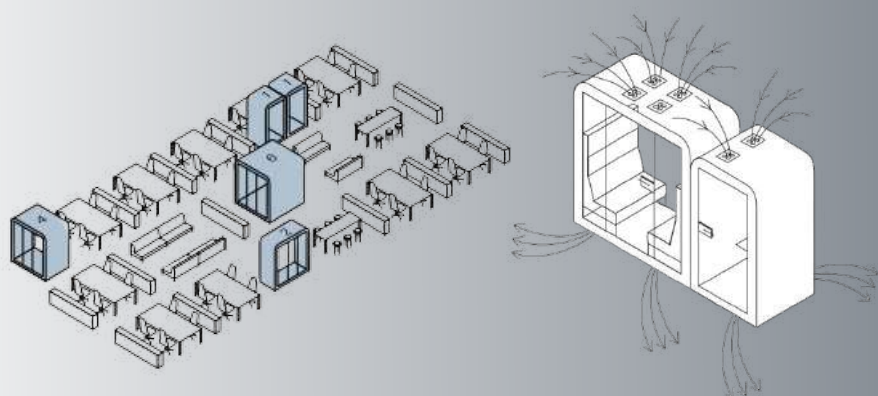

Für 1 Person

Außenmaß (BxHxT): 110 x 229 x 110 cm

Tisch mit Whiteboard; Optional: weitere Premium-Möbelsets

CO₂-neutral zertifiziert

Premium Privatsphäre

Für Einzelarbeit und Telefongespräche

Silen Space 1

Telefonkabinen im Büro verhindern die Überlastung der Besprechungsräume durch einzelne Personen und fördern das Wohlbefinden und die Produktivität.

Standard Außen

Standard Innen

Farbkollektion

+38 weitere
Möglichkeiten

Technische Daten

Belüftung	Gold-Level Luftqualität; Umluftsystem mit geringem Verbrauch (Stand-by 1,7W; in Betrieb 3,4W)
Luftstrom	Umluftgeschwindigkeit mehr als 27 l/s; Einströmung oben, Austritt unten
Beleuchtung	energieeffizientes LED-Licht (6,7 W, 4.000 K, 900 lm)
Strom	1 × 110-240 V + 5 V USB
Material	Außen: Laminierte Außenpaneele & Abdeckleisten Glas: schalldämmendes Akustik-Verbundglas Boden: Antistatischer und schmutzabweisender Niederflorteppich für öffentliche Räume, EN 1307
Schallausbreitung	Sprachpegelreduzierung Klasse A (ISO 23351-1) Luftschalldämmung R'w 40 dB
Möbel	Standard: Tisch mit magnetischen Whiteboard Optional mit Hocker; höhenverstellbar
Accessoires (optional)	Whiteboard & Bildschirmhalterung; Luftstrom & Beleuchtungsdimmer
Türhändigkeit	Links oder Rechts - jederzeit änderbar
Montage	ca. 60 Minuten - 2 Personen