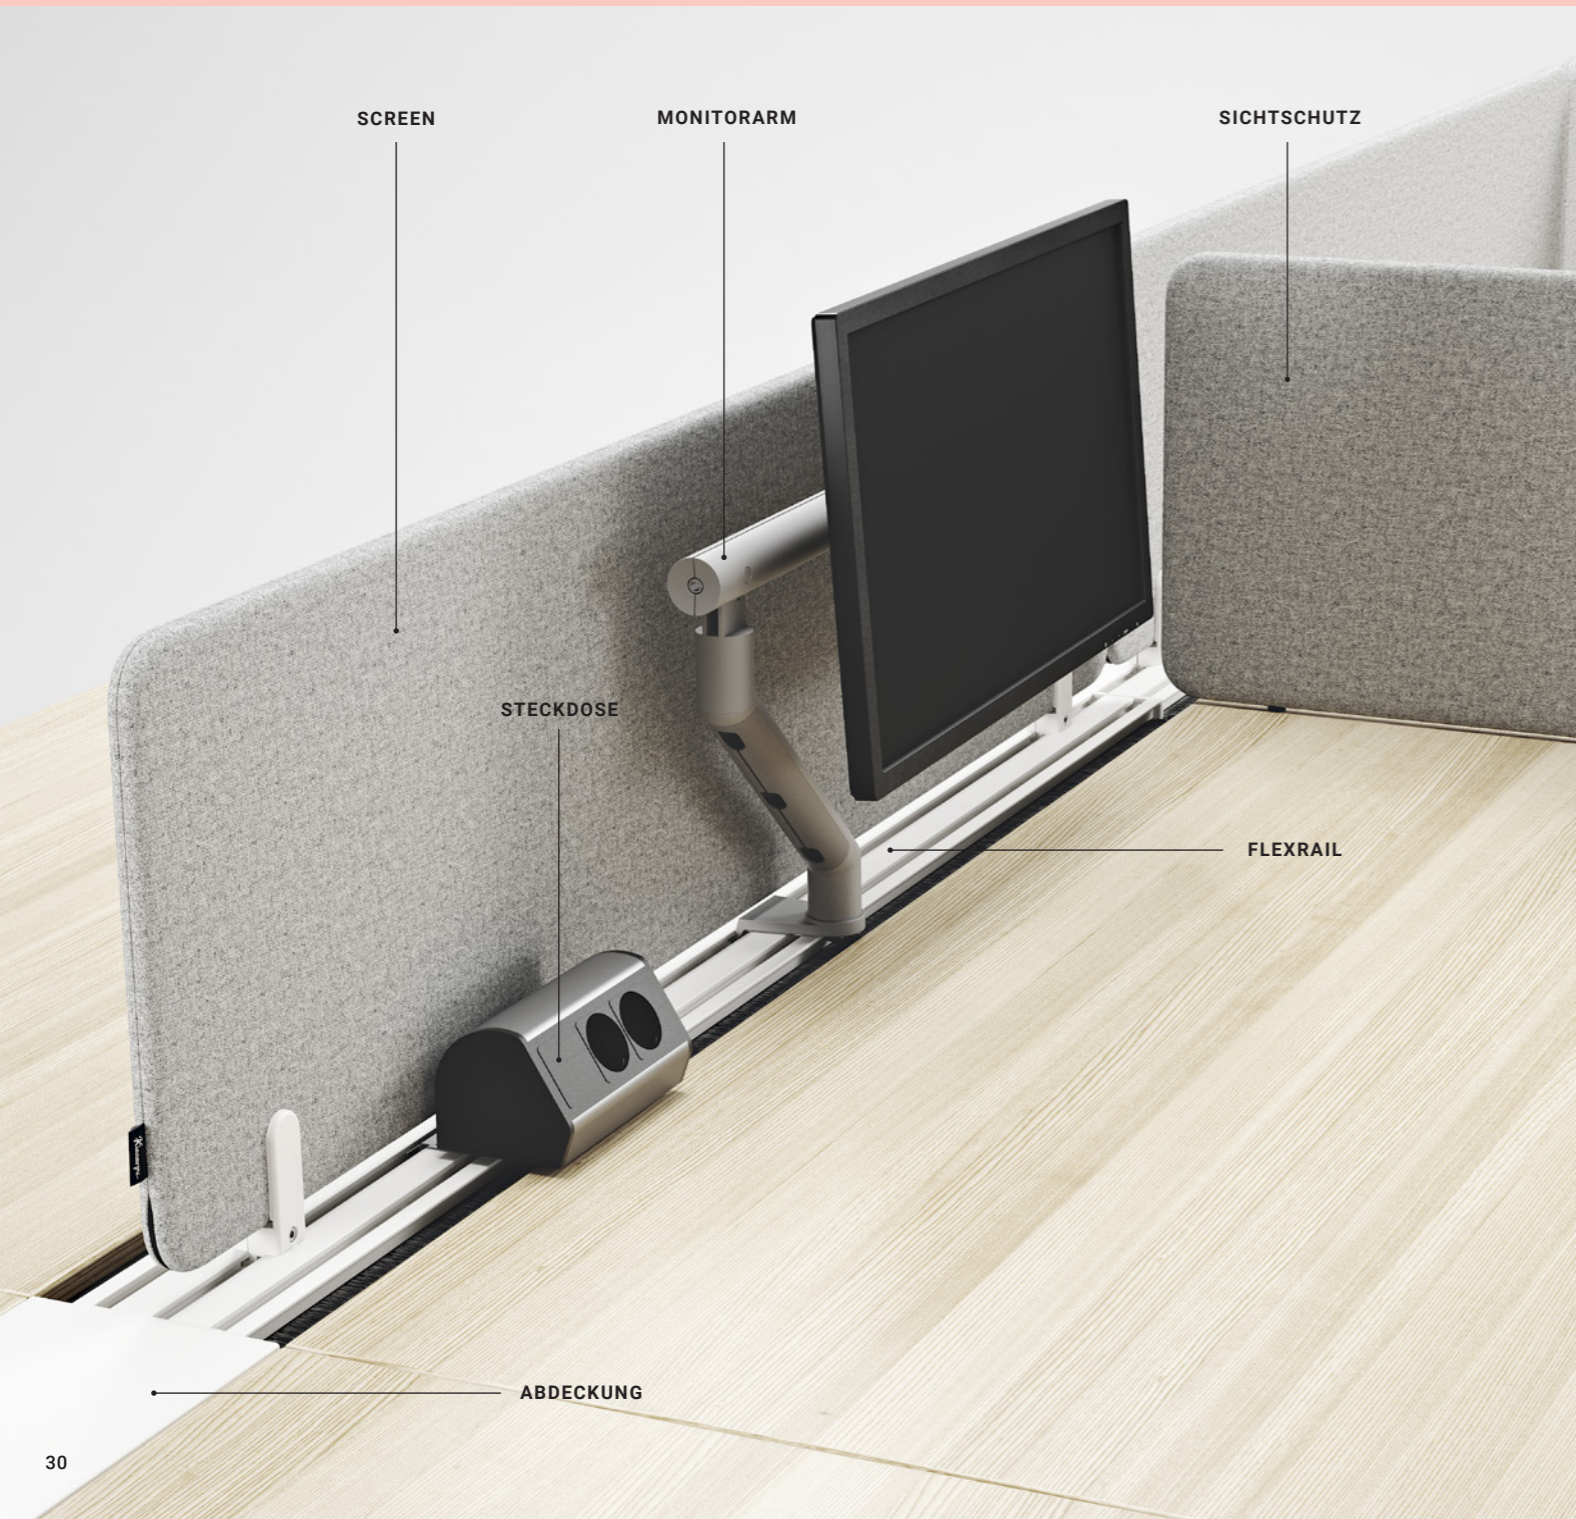

KABELKANAL ● ● ●
Effizientes Kabelmanagement durch hohe Kanten an der Öffnung. Der Kabelkanal ist farblich auf die Tischbeine abgestimmt (Silber, Schwarz, Weiß) und kann auf zwei Höhen eingestellt werden. Eine beidseitige Öffnung sorgt für einfachen Zugang.

POWERBOX ● ● ● ●
Gut zugängliche Lösung zur Bündelung von Strom-, Daten- und USB-Anschlüssen, die geschlossen werden kann, wenn sie nicht benötigt wird. Besonders praktikabel, wenn der Tisch an einer Wand steht oder sich zwei Tische durch eine Screen getrennt gegenüber stehen. In mehreren Ausführungen erhältlich.

KABELAUSLASS MIT STECKDOSE ● ● ● ●
Hohe Funktionalität auf kleinem Raum. Kabelauslass mit Steckdose und Löchern für vier Kabel.

DRAHTLOSE LADESTATION ● ● ● ●
Einfaches, drahtloses Laden für Qi-Mobiltelefone.

KABELDURCHLASS ● ● ● ●
Kabel werden verborgen, bleiben trotzdem leicht zugänglich.

FLEXRAIL

Flexrail unterstützt wechselnde Sitzkonstellationen und ermöglicht eine individuelle Konfiguration der Arbeitsfläche. Einzelarbeitsplätze können in wenigen Minuten zu Teamflächen umgewandelt werden. Flexrail basiert auf einem in Nexus Desk und Nexus Bench integrierten Schienensystem. Es kann mit Screens, Sichtschutz, Steckdosen und seitlich schwenkbaren Monitorarmen ausgestattet werden. Zubehörteile lassen sich einfach entfernen oder hinzufügen. Durch eine als Zubehör erhältliche Abdeckung kann die Schiene verborgen werden, um die Arbeitsfläche zu vergrößern.