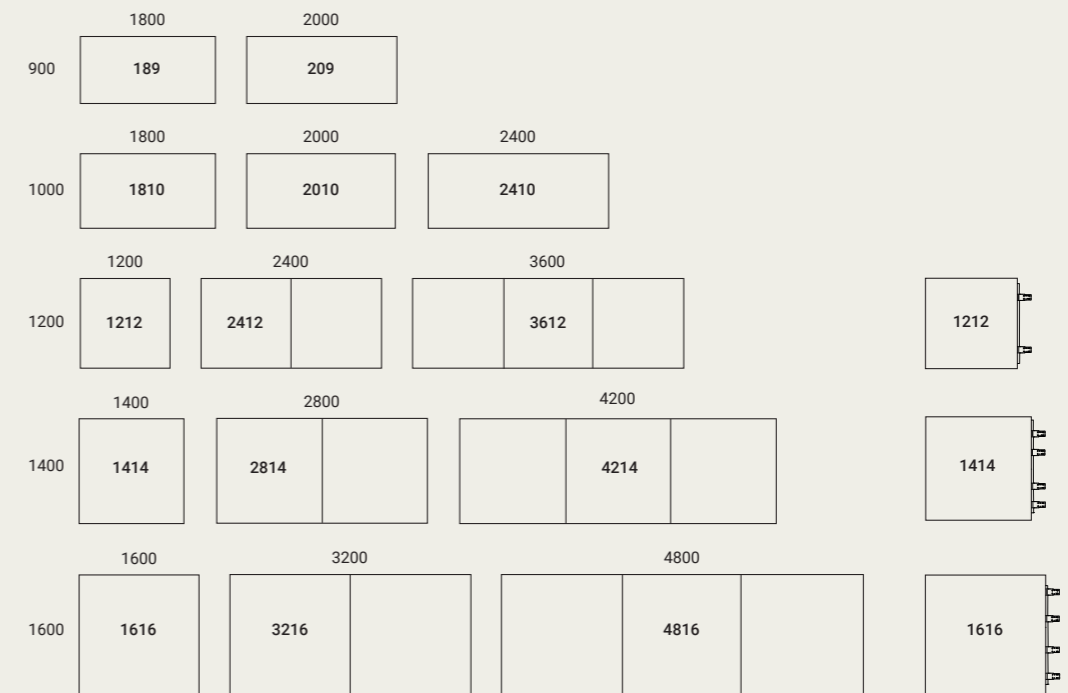

ABMESSUNGEN UND TECHNISCHE DATEN

KONFERENZTISCH Feste Höhe 740 mm.

KONFERENZTISCH MIT BEINEN AUS HOLZ Feste Höhe 740 mm.