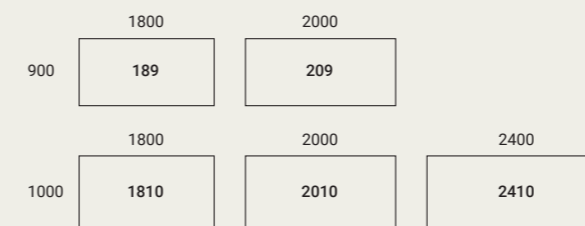

KONFERENZTISCHE

Zwei Höhen: 74 cm und 90 cm.

Nexus Meetings ist mit Beinen aus Metall oder Holz erhältlich – Eiche, Buche oder Birke.

Die rechteckigen Besprechungstische sind verkettbar.

Zukunftsweisende Konferenztechnik einschließlich Audio, Video und Stromanschluss in einer Elektrifizierungsbox oder im Tischeinsatz mit austauschbaren Verbindungsmodulen.

ABMESSUNGEN UND TECHNISCHE DATEN

KONFERENZTISCH Feste Höhe 740 mm.

KONFERENZTISCH MIT BEINEN AUS HOLZ Feste Höhe 740 mm.

KONFERENZTISCH Feste Höhe 900 mm.

TISCHPLATTE 23 mm, Spanplatte mit Holzfurnier (Eiche, Buche, Birke, Esche weiß lasiert) und fester Kantenleiste oder Dekor (Eiche, Buche, Birke, Lichtgrau, Weiß, Grauweiß, Graueiche, Walnuss, Amouk) mit Kantenleiste aus ABS-Kunststoff. Furniere bei Tischplatten mit einer Breite bis 1.200 mm erhältlich.
GESTELL Tischgestell mit festen Höhen von 740 mm und 900 mm (Silber, Weiß, Schwarz, Chrom), Beine aus Holz 740 mm (Eiche, Buche oder Birke).
OPTIONEN Verbindungsmodul, Elektrifizierungsbox, Tischeinsatz, Verbindungselement, Kabelführung, Kabelkanal, Steckdose, drahtlose Ladestation, Kabelschloss.
DESIGN Kinnarps Studio/Stefan Brodbeck. **MASSSTAB** 1:100 **EINHEIT** mm.