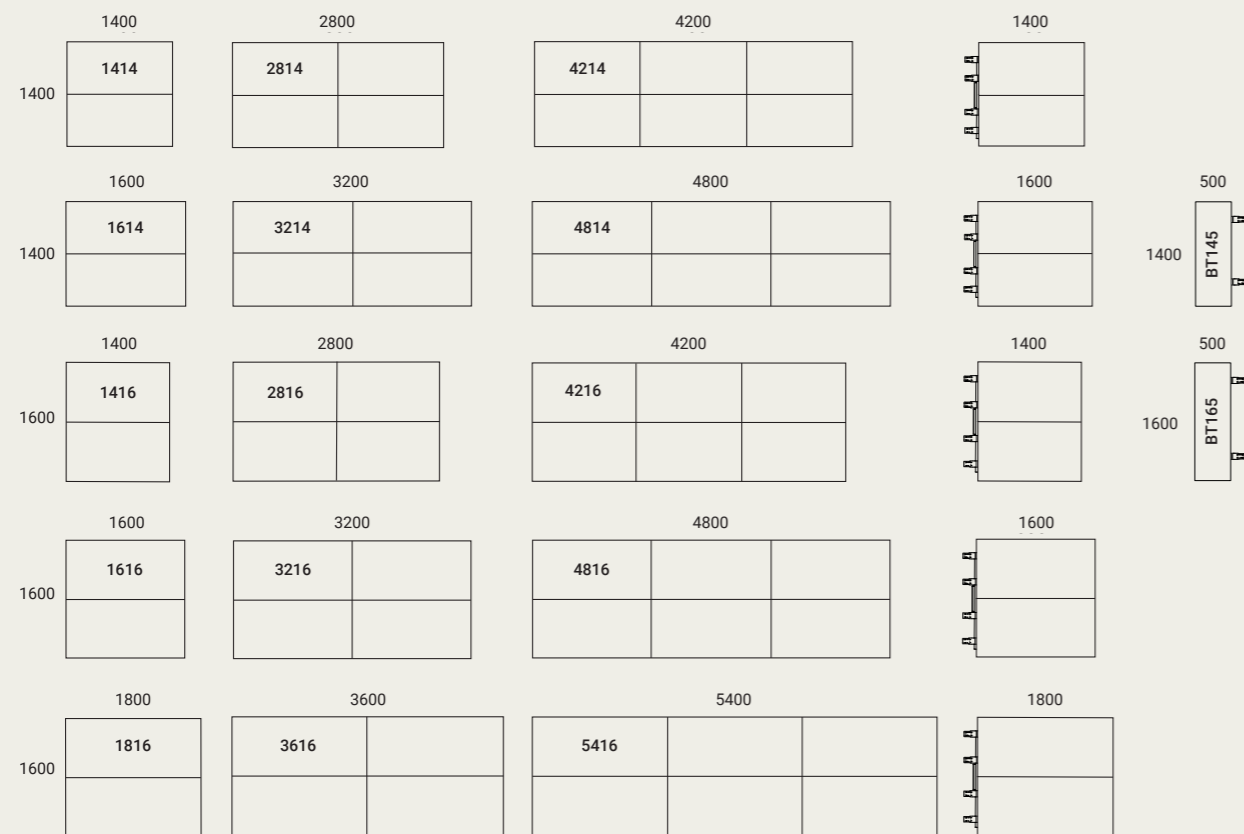

BENCHLÖSUNGEN

Flexrail ermöglicht die einfache Individualisierung des Arbeitsplatzes.
Ergänzung durch Erweiterungsplatten am kurzen Ende optional möglich.
Schiebeplatte mit Schnellverschluss und Kabelkanal für eine aufgeräumte Optik.
Vertikale Kabelhalterung für einen nahtlosen Bodenanschluss.

ABMESSUNGEN UND TECHNISCHE DATEN

BENCHLÖSUNGEN Feste Höhe 740 mm.