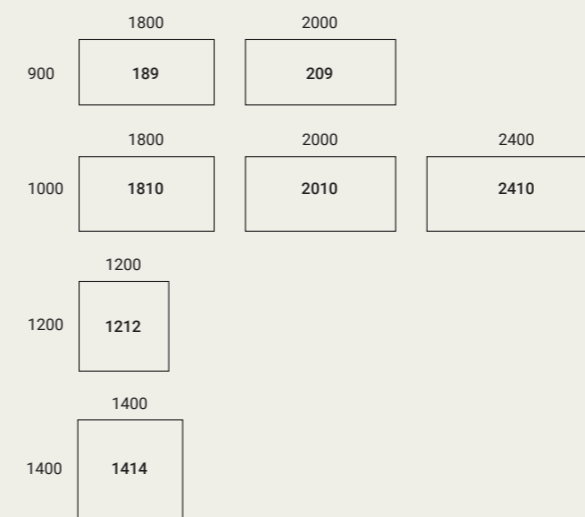

ABMESSUNGEN UND TECHNISCHE DATEN

KONFERENZTISCH Feste Höhe 740 mm.

KONFERENZTISCH MIT BEINEN AUS HOLZ Feste Höhe 740 mm.

KONFERENZTISCH Feste Höhe 900 mm.

TISCHPLATTE 23 mm, Spanplatte mit Holzfurnier (Eiche, Buche, Birke, Esche weiß lasiert) und fester Kantenleiste oder Dekor (Eiche, Buche, Birke, Lichtgrau, Weiß, Grauweiß, Graueiche, Walnuss, Amouk) mit Kantenleiste aus ABS-Kunststoff. Furniere bei Tischplatten mit einer Breite bis 1.200 mm erhältlich.
GESTELL Tischgestell mit festen Höhen von 740 mm und 900 mm (Silber, Weiß, Schwarz, Chrom), Beine aus Holz 740 mm (Eiche, Buche oder Birke).
OPTIONEN Verbindungsmodul, Elektrifizierungsbox, Tischeinsatz, Verbindungselement, Kabelführung, Kabelkanal, Steckdose, drahtlose Ladestation, Kabelschloss.
DESIGN Kinnarps Studio/Stefan Brodbeck. **MASSSTAB** 1:100 **EINHEIT** mm.