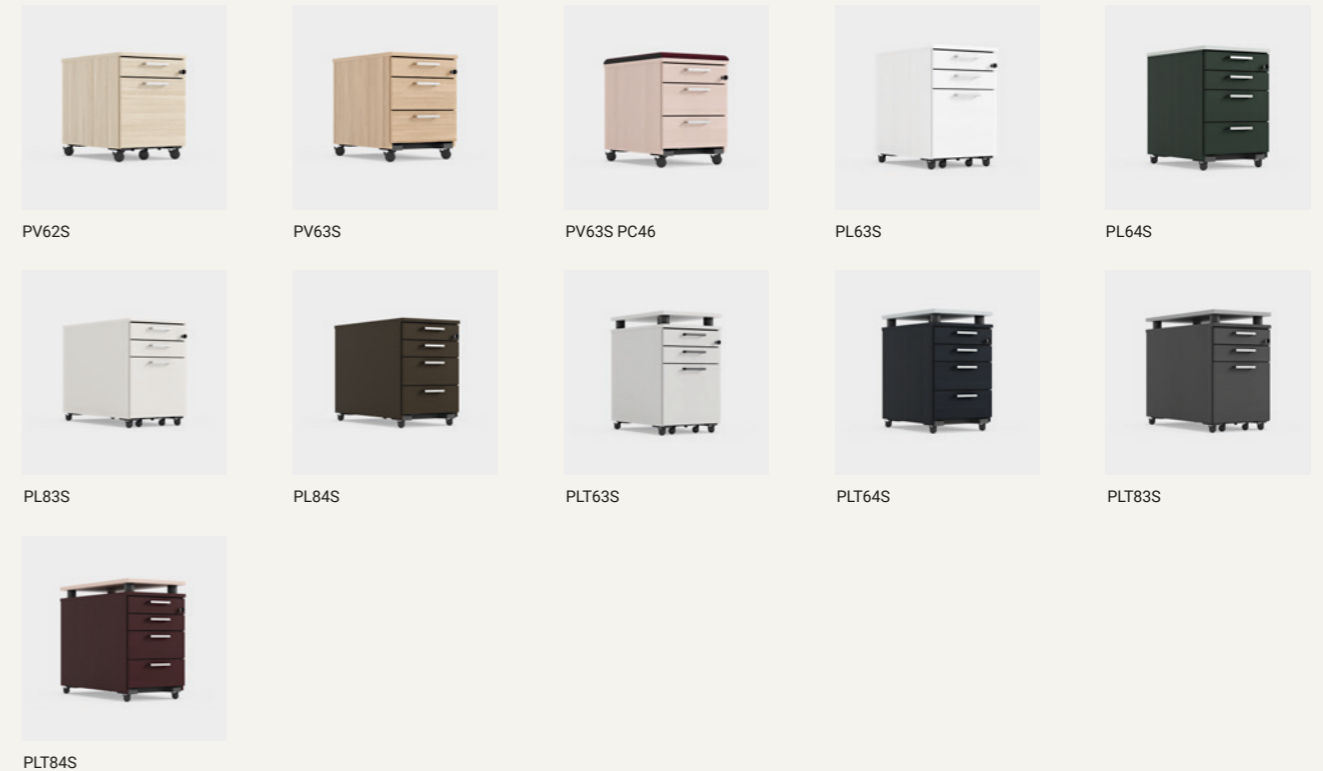

EINIGE DER CONTAINER VON KINNARPS