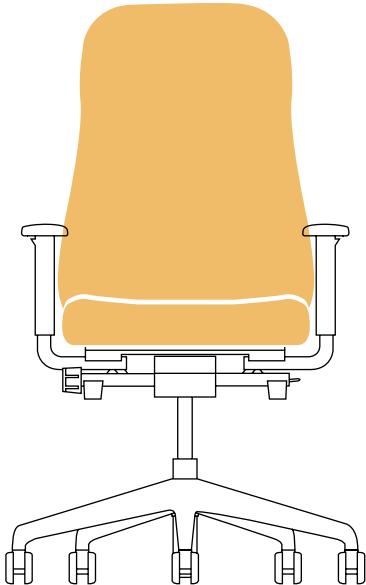

PRODUCT RANGE

SOULY UPH
SA2-ST