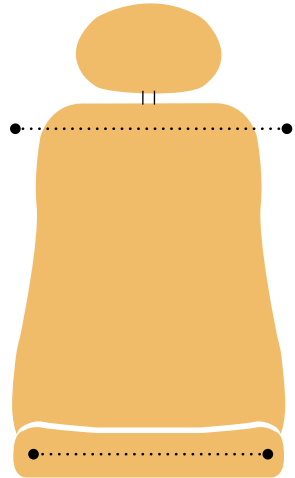

**HEADREST
HEIGHT
ABOVE THE
BACKREST
+ 120-220 MM**

Kopfstützenhöhe

**BACKREST WIDTH
490 MM**

Rückenlehnenbreite

**SEAT WIDTH
480 MM**

Sitzbreite

**SEAT DEPTH
MESH BACKREST:
420-480 MM
UPH BACKREST:
410-470 MM**