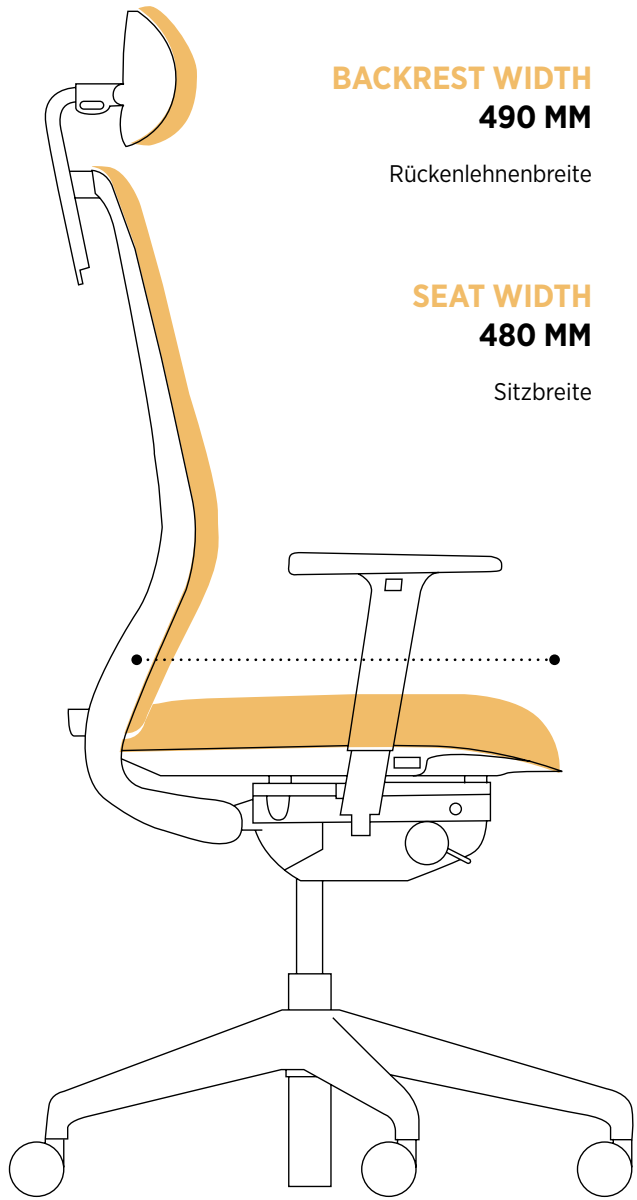

2D

3D

height adjustment (200-280mm)

Höhenverstellung (200-280mm)

width adjustment (445-515mm)

Breitenverstellung (445-515mm)

×

**forward and inward
movement of armrest pads**

**backrest tilt force
adjusted with a knob**

Stufenlose Gewichtsverstellung mittels Drehknopf

backrest lock in 5 positions

Rückenlehnenarretierung in 5 Positionen

seat depth adjustment (60mm)

Sitztiefenverstellung (60mm)

OPERATING MANUAL

Bedienungsanleitung

PRODUCT RANGE

SOULY UPH
SA2-ST

SOULY MESH
ERN-ST

SOULY UPH
SA2-ST
HRUA3

SOULY MESH
ERN-ST
HRUA3

DIMENSIONS

**HEADREST
HEIGHT
ABOVE THE
BACKREST
+ 120-220 MM**

Kopfstützenhöhe

**BACKREST WIDTH
490 MM**

Rückenlehnenbreite

**SEAT WIDTH
480 MM**

Sitzbreite

**SEAT DEPTH
MESH BACKREST:
420-480 MM
UPH BACKREST:
410-470 MM**