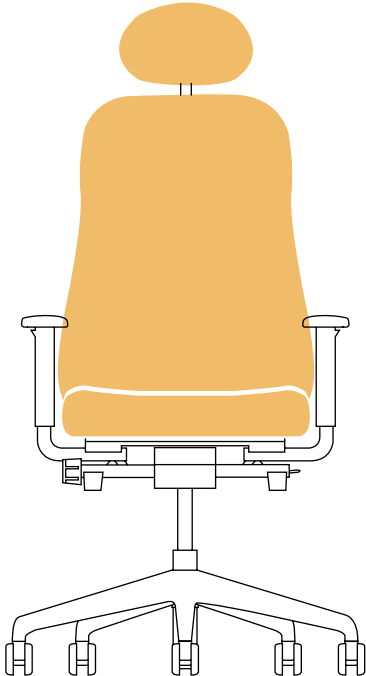

OPERATING MANUAL

Bedienungsanleitung

PRODUCT RANGE

SOULY UPH
SA2-ST

SOULY MESH
ERN-ST

SOULY UPH
SA2-ST
HRUA3

SOULY MESH
ERN-ST
HRUA3

DIMENSIONS

**HEADREST
HEIGHT
ABOVE THE
BACKREST
+ 120-220 MM**

Kopfstützenhöhe

**BACKREST WIDTH
490 MM**

Rückenlehnenbreite

**SEAT WIDTH
480 MM**

Sitzbreite

**SEAT DEPTH
MESH BACKREST:
420-480 MM
UPH BACKREST:
410-470 MM**