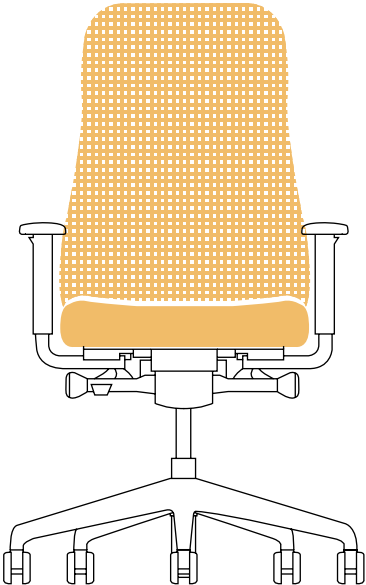

SOULY MESH
ERN-ST