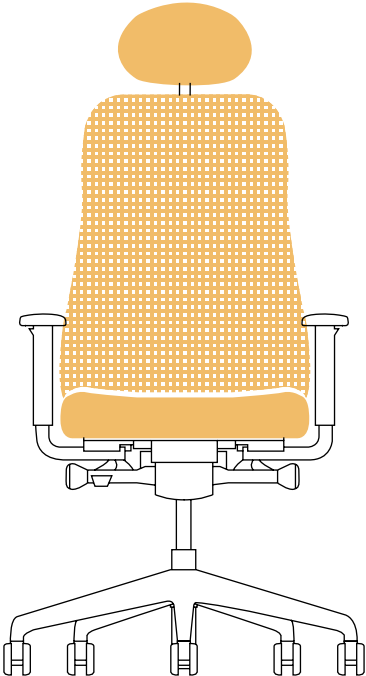

OPERATING MANUAL

Bedienungsanleitung

PRODUCT RANGE

SOULY UPH
SA2-ST

SOULY MESH
ERN-ST

SOULY UPH
SA2-ST
HRUA3

SOULY MESH
ERN-ST
HRUA3

DIMENSIONS

**HEADREST
HEIGHT
ABOVE THE
BACKREST
+ 120-220 MM**

Kopfstützenhöhe

**BACKREST WIDTH
490 MM**

Rückenlehnenbreite

**SEAT WIDTH
480 MM**

Sitzbreite

**SEAT DEPTH
MESH BACKREST:
420-480 MM
UPH BACKREST:
410-470 MM**