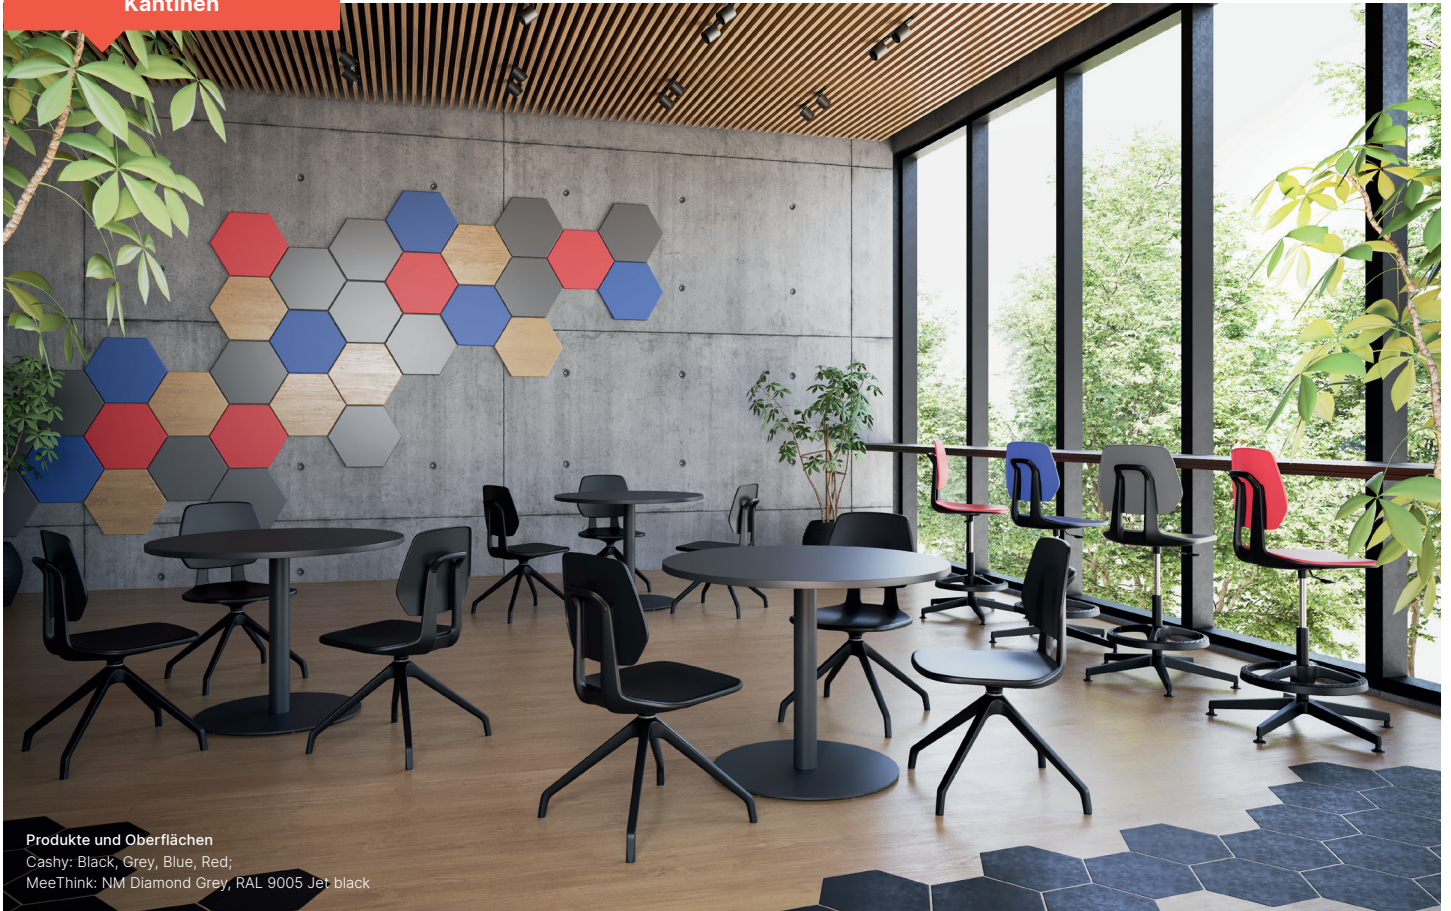

Kantinen

Produkte und Oberflächen

Cashy: Black, Grey, Blue, Red;
MeeThink: NM Diamond Grey, RAL 9005 Jet black