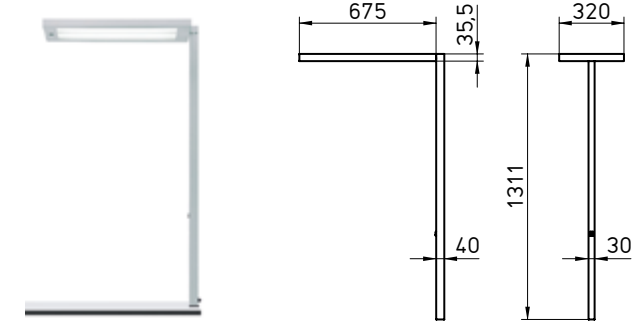

LAVIGO.CORE	12 400 lm	8 900 lm
Leuchtenlichtausbeute	ca. 146 lm/W	ca. 144 lm/W
Lichtverteilung	ca. 17 % / 83 %	ca. 35 % / 65 %
Leuchtdichte	< 3 000 cd/m²	< 4 400 cd/m²
UGR	< 13	< 16
Farbwiedergabe	Ra > 80	
Entblendung	Prismenblende	
Anschlusswerte	220 – 240 V; 50/60 Hz	
Schutzart	IP 20	
Gewicht Tischaufbauleuchte (netto)	ca. 8,3 kg	
Netzanschluss Tischaufbauleuchte	ca. 3,7 m Leitung mit Netzstecker	

LAVIGO.CORE Lichtfarbe neutralweiß 4 000 K

Bestückung	Technik	Modell	Bestell-Nr. weiß	Bestell-Nr. silber
12 400 lm	PIR Sensor	12500/840/R/G1	121857000-00812477	121857000-00812475
8 900 lm	PIR Sensor	9000/840/R/G1	121858000-00812481	121858000-00812479

LAVIGO.CORE Tischklemme

Spannweite	Modell	Bestell-Nr. weiß	Bestell-Nr. silber
12 - 13 mm	TK 1A/30	191118019-00802403	191118019-00802404