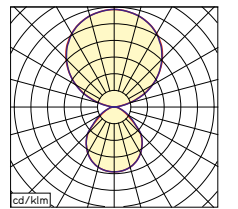

LAVIGO.CORE	12 400 lm	8 900 lm
Leuchtenlichtausbeute	ca. 146 lm/W	ca. 144 lm/W
Lichtverteilung	ca. 17 % / 83 %	ca. 35 % / 65 %
Leuchtdichte	< 3 000 cd/m²	< 4 400 cd/m²
UGR	< 13	< 16
Farbwiedergabe	Ra > 80	
Entblendung	Prismenblende	
Anschlusswerte	220 – 240 V; 50/60 Hz	
Schutzart	IP 20	
Gewicht Tischaufbauleuchte (netto)	ca. 8,3 kg	
Netzanschluss Tischaufbauleuchte	ca. 3,7 m Leitung mit Netzstecker