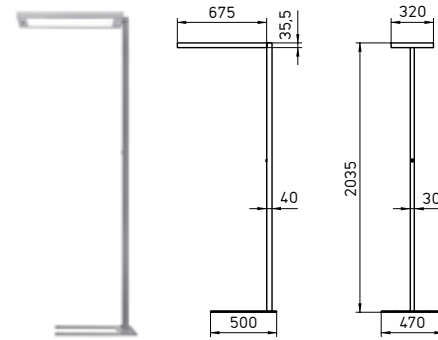

LAVIGO.CORE	12 400 lm	8 900 lm
Leuchtenlichtausbeute	ca. 146 lm/W	ca. 144 lm/W
Lichtverteilung	ca. 17 % / 83 %	ca. 35 % / 65 %
Leuchtdichte	< 3 000 cd/m ²	< 4 400 cd/m ²
UGR	< 13	< 16
Farbwiedergabe	Ra > 80	
Entblendung	Prismenblende	
Anschlusswerte	220 – 240 V; 50/60 Hz	
Schutzart	IP 20	
Gewicht Stehleuchte (netto)	ca. 14,7 kg	
Netzanschluss Stehleuchte	ca. 3 m Leitung mit Netzstecker	